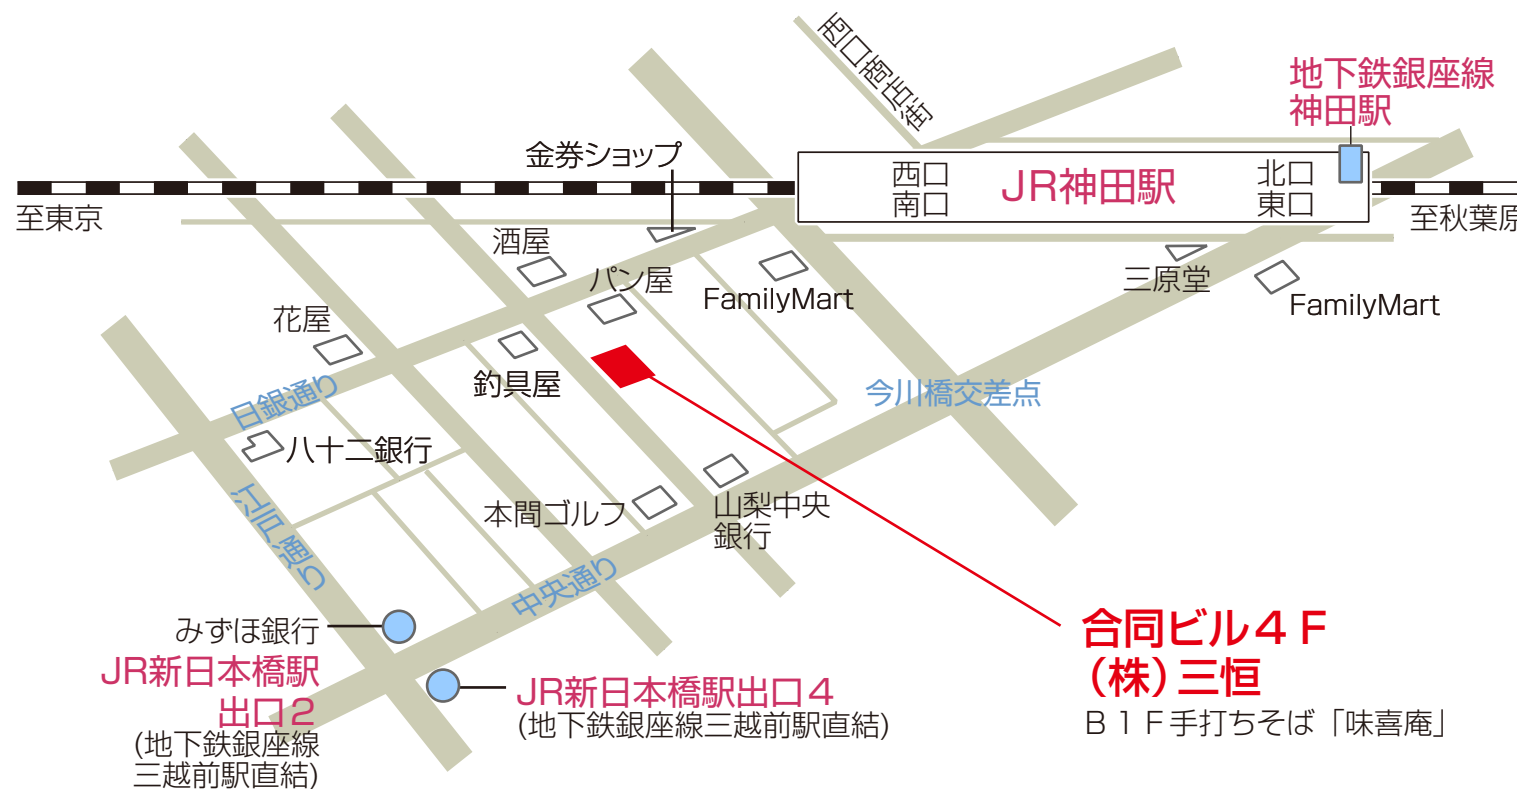

## ACCESS MAP

- ・ JR神田駅下車（山手線、京浜東北線、中央線）、南口より徒歩3分
- ・ JR新日本橋駅下車（総武快速線）、出口2・4より徒歩4分
- ・ 地下鉄三越前駅下車（銀座線、半蔵門線）、JR新日本橋出口2・4より徒歩4分